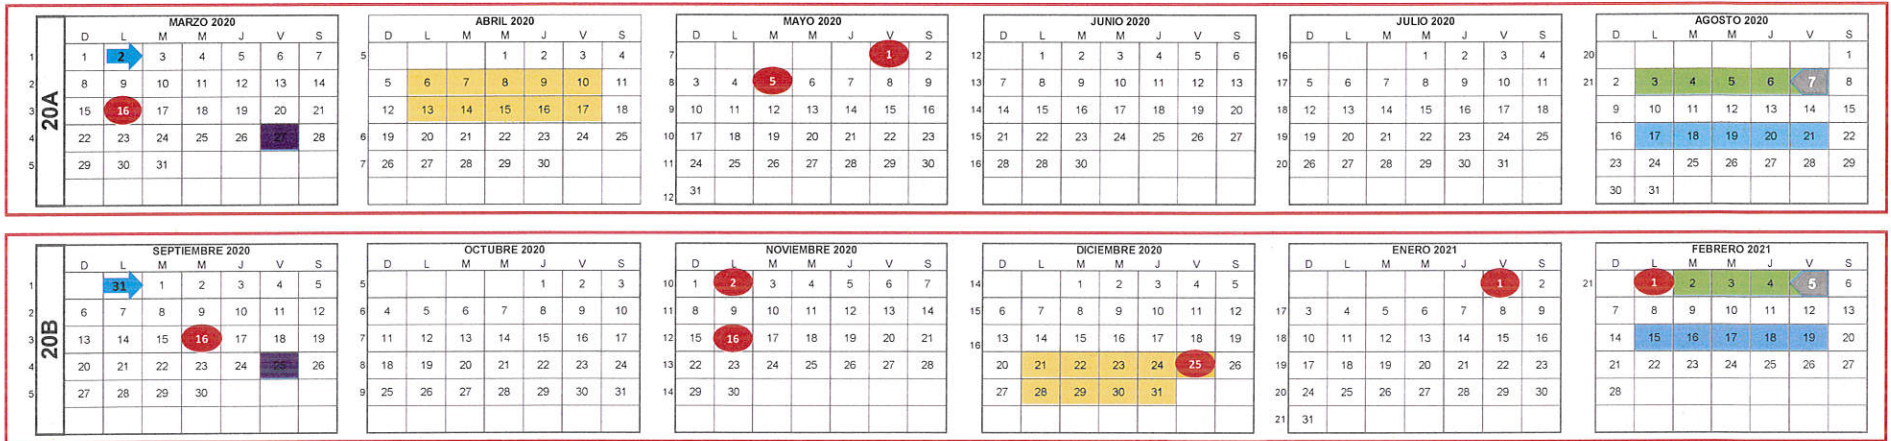

SECRETARÍA DE INNOVACIÓN, CIENCIA Y TECNOLOGÍA
DIRECCIÓN GENERAL DE EDUCACIÓN SUPERIOR, INVESTIGACIÓN Y POSGRADO
CALENDARIO DE ACTIVIDADES DE CONTROL ESCOLAR EN PERIODO SEMESTRAL 2020 - 2021

PARA INSTITUCIONES DE EDUCACIÓN SUPERIOR CON RECONOCIMIENTO DE VALIDEZ OFICIAL DE ESTUDIOS ANTE SECRETARÍA DE EDUCACIÓN Y SECRETARÍA DE INNOVACIÓN, CIENCIA Y TECNOLOGÍA DEL GOBIERNO DEL ESTADO JALISCO

▶ Inicio ciclo escolar
◀ Fin de ciclo escolar
◻ Entrega de estadística
◻ Exámenes ordinarios
◻ Exámenes extraordinarios
◻ Receso escolar
● Suspensión de labores
20 semanas efectivas de clases

ATENTAMENTE
"2019, AÑO DE LA IGUALDAD DE GÉNERO EN JALISCO"
GUADALAJARA, JALISCO; 6 DE SEPTIEMBRE DE 2019

MTRO. JOSÉ ROSALÍO MUÑOZ CASTRO
DIRECTOR GENERAL DE EDUCACIÓN SUPERIOR, INVESTIGACIÓN Y POSGRADO